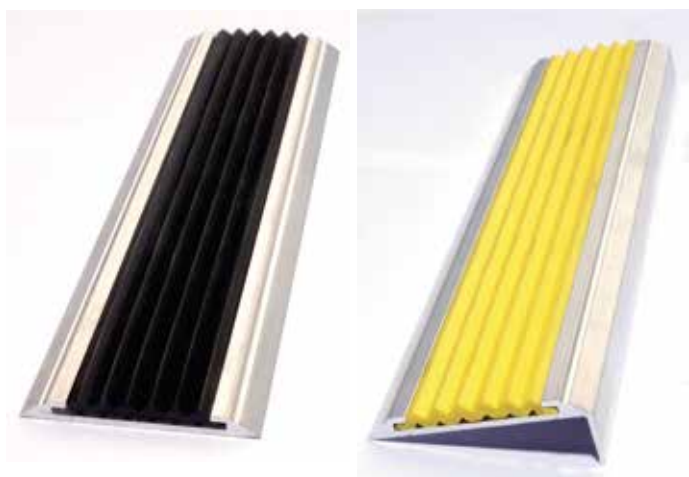

TECHNICKÝ LIST – SCHODOVÁ LIŠTA A HRANA

černá

žlutá

Schodové lišty a hrany jsou určeny do všech prostorů, kde vzniká riziko uklouznutí a samolepící pásky pro plnou bezpečnost nevyhovují (sníh, bahno...), je určena na schod, který se již nebude dále pokrývat.

Lze libovolně kombinovat mezi sebou.

Technické parametry

Rozměr:	maximální délka jednoho profilu je 6 m
Materiál:	Al profil s protiskluzným páskem ve tvaru pilky
Barva pásku:	černý nebo žlutý (dle bezpečnostních předpisů označení prvního a posledního schodu)
Upevnění:	Al profil se pevně přichytí ke schodu - přivrtá nebo přilepí.