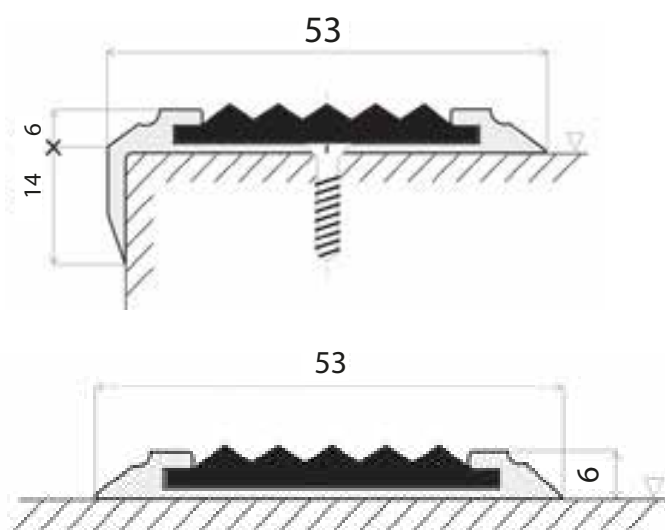

TECHNICKÝ LIST – SCHODOVÁ LIŠTA A HRANA

černá

žlutá

Schodové lišty a hrany jsou určeny do všech prostorů, kde vzniká riziko uklouznutí a samolepící pásky pro plnou bezpečnost nevyhovují (sníh, bahno...), je určena na schod, který se již nebude dále pokrývat.

Lze libovolně kombinovat mezi sebou.

Technické parametry

Rozměr:	maximální délka jednoho profilu je 6 m
Materiál:	Al profil s protiskluzným páskem ve tvaru pilky
Barva pásku:	černý nebo žlutý (dle bezpečnostních předpisů označení prvního a posledního schodu)
Upevnění:	Al profil se pevně přichytí ke schodu - přivrtá nebo přilepí.