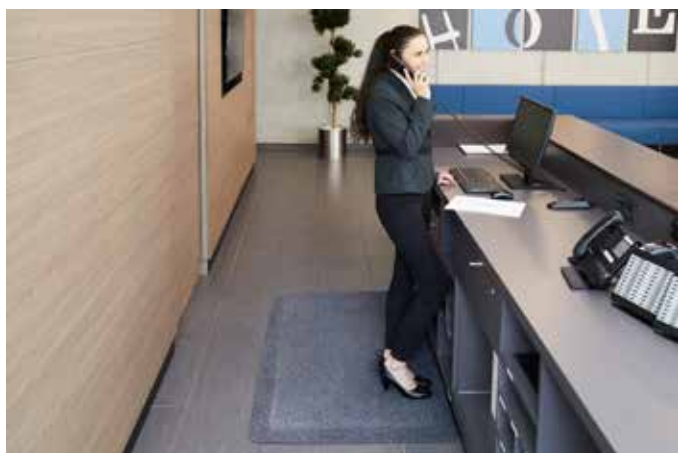

TECHNICKÝ LIST – KOMFORT SOFT

Extremně odolná protiúnavová textilní rohož.

- extrémně odolný nylonový povrch
- protiúnavová rohož pro průmyslové prostory
- úleva pro svaly a klouby
- bez PVC
- rohož má ze všech 4 stran náběh

Technické parametry

Standardní rozměry:	55 x 78 cm, 85 x 150 cm, 85 x 285 cm
Výška:	21 mm
Materiál:	textil - 100% Polyamid 6,6 / 100% nitrilová pěna, podklad 100% nitrilová guma
Váha:	5,8 kg/m ²
Použití:	venkovní prostory budov, prodejní stánky, pracovní stanice, přepážky hotelů, letiště - všude tam, kde personál stojí dlouhou dobu.
Barva:	tmavě šedá
Klasifikace na oheň:	EN 13501-1 / Cfl-s1