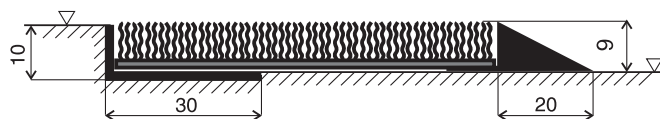

# TECHNICKÝ LIST – CLEANWELL ATRIUM

Jedná se o rohož kobercového typu vyrobenou z antistatického polyamidového vlákna. Rohož nabízí dokonalé řešení, jak chránit podlahu (vysoký stupeň čištění). Je určena pro silný provoz, např. recepce. Doporučujeme, aby rohož CLEANWELL ATRIUM následovala po rohoži na hrubou nečistotu (TOPWELL, OPENWELL, BRUSHWELL...)

**Rohož může být použita do únikových cest a je certifikována dle normy EN 13501-1.**  
**Klasifikace: Bfl-s1**

## Technické parametry

<b>Rozměr:</b>	dle přání zákazníka (jeden rozměr max. 195 cm)
<b>Výška:</b>	9 mm
<b>Materiál:</b>	100 % PA <sub>6,6</sub> ; podklad PVC
<b>Barva:</b>	černý, hnědý, šedý, červený, modrý, zelený melír
<b>Váha:</b>	3.380 g/m <sup>2</sup>
<b>Uložení:</b>	v úrovni podlahy do připraveného otvoru osazené Al rámem 10/30/2 mm nebo volně položená na zem s gumovou lištou širokou 2 cm
<b>Údržba:</b>	vyluxovat, dle potřeby vystříkat tlakovou vodou nebo vyteповat