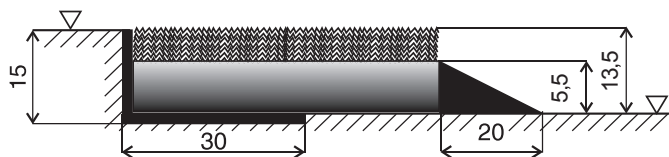

TECHNICKÝ LIST – CATWELL

Rohož je vyrobená ze 100 % polypropylenu zataveného do měkčeného PVC. Tato rohož má výbornou sací schopnost a je vhodná jako druhá čistící zóna. Výběrem z 10 barevných odstínů se lze přizpůsobit barvě interiéru.

Technické parametry

Rozměr rohože:	dle přání zákazníka (rozměr nad 2 m ve směru chůze je napojen lepením)
Výška:	13,5 mm
Materiál:	100 % polypropylen, podklad měkčený PVC
Váha:	2 800 g/m ²
Použití:	image firmy, hotel, banka, obchodní dům, atd.
Uložení:	v úrovni podlahy do připraveného otvoru osazené Al rámem 15/30/2 mm nebo volně položená na zem s gumovou lištou širokou 2 cm
Údržba:	vyluxovat, dle potřeby vystříkat tlakovou vodou nebo vytepotvat
Vzorníkové barvy:	1- černá, 2 - šedá, 3 - světle modrá, 4 - tmavě modrá, 5 - žlutá, 6 - světle hnědá, 7 - tmavě hnědá, 8 - světle zelená, 9 - mořská zelená, 10 - červená. Vzorník je možný na vyžádání zaslat.