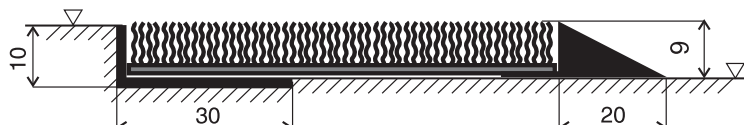

TECHNICKÝ LIST – VICTORIA

Rohož hrubého kobercového typu na dočištění obuvi od jemných nečistot a vody. Je vyrobena z velmi odolného polyamidového vlákna, které je zatavené do nepropustného podkladu. Tato rohož je určena pro vysoké zatížení a velmi frekventované vstupy. Má vysokou světelnou odolnost a odolnost proti oděru. Rohož Victoria také dodáváme v dlaždicích 50 x 50 cm, které lze vyskládat na jakýkoliv tvar a po opotřebení jednotlivé dlaždice měnit. Rohož může být použita do únikových cest a je certifikována dle normy EN 13501-1. Klasifikace: Bfl-s1

černá

hnědá

Technické parametry

Rozměr	dle přání zákazníka, dlaždice 50 x 50 cm
Výška	9 mm
Materiál	100 % recyklovatelný PA
Barva	černá, hnědá
Váha	3700 g/ m ²
Uložení	v úrovni podlahy do připraveného otvoru osazené Al rámem 10/30/2 mm nebo volně položená na zem s gumovou lištou širokou 2 cm
Údržba	vyluxovat, dle potřeby vystříkat tlakovou vodou nebo vytepotvat