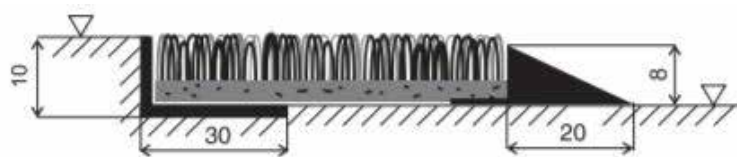

TECHNICKÝ LIST – RINWELL

Velice účinná rohož pro venkovní i vnitřní použití.

Jedná se o rohož s velmi drsným povrchem a výraznou stírací funkcí. Je protiskluzná i při velmi nízkých teplotách. Používá se pro odstranění hrubých nečistot. Příjemná na pohled a maximálně drsná při dotyku s obuví.

Je vhodná jak pro rodinné domy, tak i pro velká obchodní centra.

Technické parametry

Rozměr:	dle přání zákazníka (rozměr role 195 cm x 20 m)
Výška:	8 mm
Materiál:	100% Polyamid, podklad PVC
Váha:	3 000 g/m ²
Uložení:	v úrovni podlahy do připraveného otvoru osazené Al rámem 10/30/2 mm nebo volně položená na zem s gumovou lištou širokou 2 cm.
Použití:	do vstupních prostorů bank, hotelů, letišť, restaurací, firemní vstupy, ale i před obytné domy.
Údržba:	nečistoty vysajte nebo vystříkejte tlakovou vodou
Odolnost:	proti vodě 4-5 ISO 105 B01 proti otěru 4-5 ISO 105 X 12 proti světlu 7 ISO 105 B 02 Klasifikační kategorie - Cfl / s1, Kluznost -DS