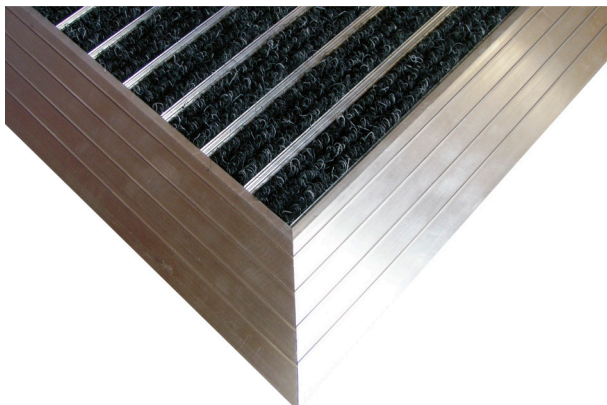

TECHNICKÝ LIST – ALWELL

Vysoce funkční nová hliníková rohož za zajímavou cenu!

Vysoce funkční hliníková rohož ALWELL je určena pro náročné zákazníky k venkovnímu i vnitřnímu použití. Rohože ALWELL jsou vysoce funkční a vzhledově příjemné.

Jsou tvořeny kombinací čistících segmentů z hliníku, gumy a textilu. Rohože jsou vyráběny v základním modulu 70 x 45 cm s náběhovým hliníkovým rámem, který je pevně spojen s rohoží. Na spodní části rohože jsou nalepeny protihlukové pásy. Rohož není propadavá a čistí se velmi jednoduše vyklepáním nebo vymetením nečistot.

Rohože Alwell jsou vysoce funkční a mají velmi příjemný vzhled.

Technické parametry

Rozměr a provedení:	70 x 45 cm s náběhovým rámem
Výška:	17 mm
Váha:	provedení textil – 3 kg/ks provedení guma – 4,5 kg/ks
Uložení:	s náběhovým hliníkovým rámem, který je pevně spojen s rohoží
Údržba:	vyluxovat nebo vyklepat
Odolnost:	pouze pro běžné použití
Použití:	vstupy rodinných domů, kanceláří a teras