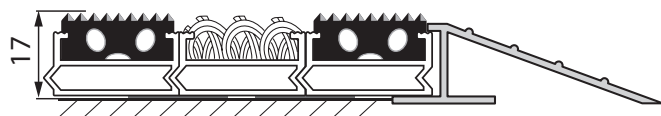

TECHNICKÝ LIST – ALWELL

Vysoce funkční nová hliníková rohož za zajímavou cenu!

Vysoce funkční hliníková rohož ALWELL je určena pro náročné zákazníky k venkovnímu i vnitřnímu použití. Rohože ALWELL jsou vysoce funkční a vzhledově příjemné.

Jsou tvořeny kombinací čistících segmentů z hliníku, gumy a textilu. Rohože jsou vyráběny v základním modulu 70 x 45 cm s náběhovým hliníkovým rámem, který je pevně spojen s rohoží. Na spodní části rohože jsou nalepeny protihlukové pásy. Rohož není propadavá a čistí se velmi jednoduše vyklepáním nebo vymetením nečistot.

Rohože Alwell jsou vysoce funkční a mají velmi příjemný vzhled.

Technické parametry

Rozměr a provedení:	70 x 45 cm s náběhovým rámem
Výška:	17 mm
Váha:	provedení textil – 3 kg/ks provedení guma – 4,5 kg/ks
Uložení:	s náběhovým hliníkovým rámem, který je pevně spojen s rohoží
Údržba:	vyluxovat nebo vyklepat
Odolnost:	pouze pro běžné použití
Použití:	vstupy rodinných domů, kanceláří a teras