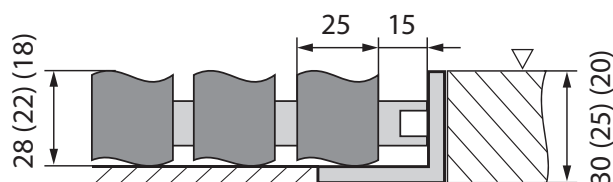

TECHNICKÝ LIST – OPENWELL

Samočisticí rohož je složena z pružných gumových vlnovek přinýtovaných k hliníkovým páskům. Vlnovka pod vahou člověka pruží a tím samočinně čistí obuv. Je dobré zvolit takovou délku, aby návštěvník po ní ušel 3–5 kroků.

NENÍ SAMONOSNÁ, musí ležet celou plochou na rovném podkladu!

Jako jediná z rohoží má oboustranné použití. Na tuto rohož doporučujeme navázat textilní rohoží SHATWELL – tím docílíte kompletní očištění obuvi. Není vhodná pro přejezd nákupních a paletových vozíků.

Technické parametry

Rozměr a provedení:	dle přání zákazníka
Výška:	28/22/18 mm
Váha:	10 kg/m ²
Uložení:	v úrovni podlahy do připravených otvorů osazených hliníkovým rámem 30×30×3 mm, 25×25×3 mm, 20×30×3 mm/nerezovým rámem 30×30×3 mm, 25×25×3 mm, 20×20×3 mm nebo volně položené na podlaze v hliníkovém náběhovém rámu 45 mm (do 120 cm) nebo 65 mm
Odolnost:	není vhodná pro přejezd vozidel a paletových vozíků
Použití:	do vstupních prostor hotelů, bank, restaurací, administrativních budov, ale i před rodinné domy