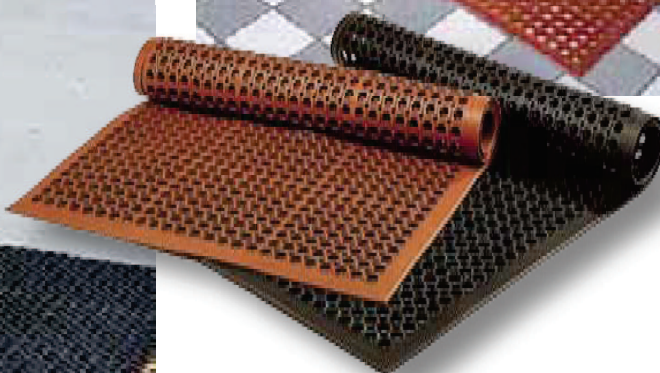

SANITNESS

SANITNESS

- Po obvodu vylisovaná šikmá náběhová hrana pro snadný nájezd vozíků.
- Pohodlná rohož s dlouhou životností.
- Snížená hmotnost pro snazší manipulaci při úklidu.
- Celková tloušťka: 12,7 mm
- Váha: 8 kg/m².

Doporučené použití:

- Vysoká zátěž - suché/mokré průmyslové prostředí.
- **Potravinářství, gastronomie, jatka.**

Standartní rozměry:

- 91 x 152cm, 91 x 297 cm, 91 x 594 cm.

Barvy:

- Černá - běžné provedení
- Červená - nitril 75%, odolná vůči tukům